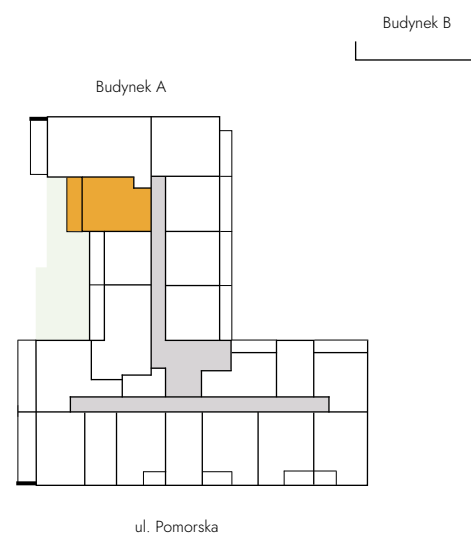

Łódź, Pomorska 72/74

Lokal: A 1.14

Powierzchnia: 41,01 m²

Piętro: 1

Liczba pokoi: 2

Ekspozycja: zach

1. POKÓJ Z AN. KUCH.	17,33 m ²
2. POKÓJ 1	14,42 m ²
3. ŁAZIENKA	4,11 m ²
4. PRZEDPOKÓJ	5,15 m ²
5. BALKON	9,52 m ²

Rzut kondygnacji

Oznaczenia graficzne rysunku

- lokal mieszkalny
- klatki i korytarze
- zielony dach