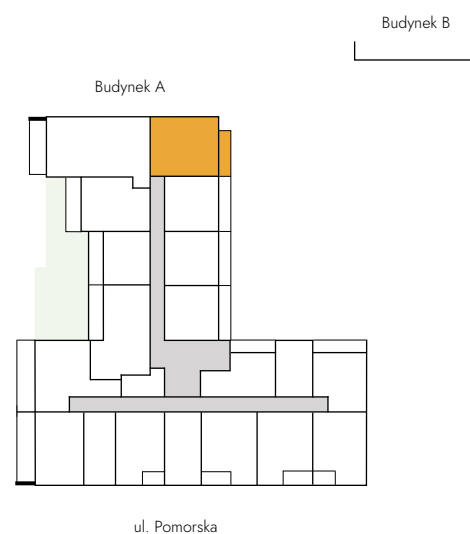

Łódź, Pomorska 72/74

Lokal: A 1.16

Powierzchnia: 43,44 m²

Piętro: 1

Liczba pokoi: 2

Ekspozycja: ptn,wsch

1. POKÓJ Z AN. KUCH.	21,65 m ²
2. POKÓJ 1	10,89 m ²
3. ŁAZIENKA	3,69 m ²
4. PRZEDPOKÓJ	7,21 m ²
5. BALKON	7,52 m ²

Rzut kondygnacji

Oznaczenia graficzne rysunku
■ lokal mieszkalny
■ klatki i korytarze
■ zielony dach