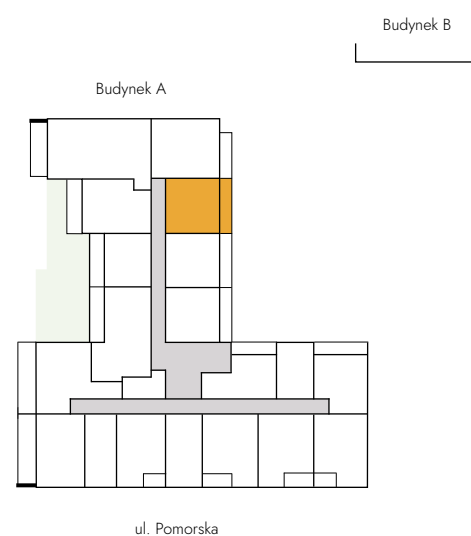

Łódź, Pomorska 72/74

Lokal: A 1.17

Powierzchnia: 32,68 m²

Piętro: 1

Liczba pokoi: 2

Ekspozycja: wsch

1. POKÓJ Z AN. KUCH.	15,57 m ²
2. POKÓJ	9,71 m ²
3. ŁAZIENKA	3,81 m ²
4. PRZEDPOKÓJ	3,59 m ²
7. BALKON	9,80 m ²

Rzut kondygnacji

Oznaczenia graficzne rysunku
■ lokal mieszkalny
■ klatki i korytarze
■ zielony dach