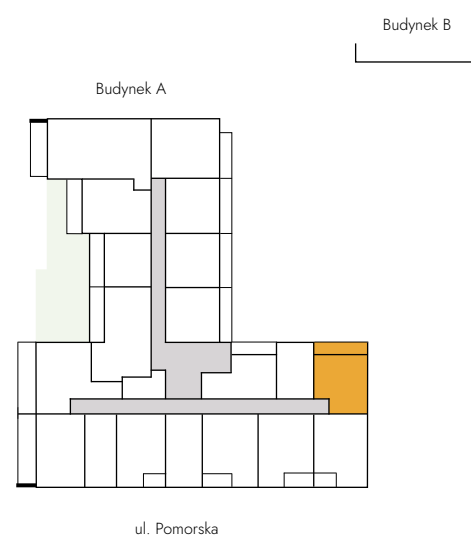

Łódź, Pomorska 72/74

Lokal: A 1.3

Powierzchnia: 31,96 m<sup>2</sup>

Piętro: 1

Liczba pokoi: 1

Ekspozycja: ptn

1. POKÓJ Z AN. KUCH.	24,10 m <sup>2</sup>
2. ŁAZIENKA	3,94 m <sup>2</sup>
3. PRZEDPOKÓJ	3,92 m <sup>2</sup>
4. BALKON	5,75 m <sup>2</sup>

Rzut kondygnacji

Oznczenia graficzne rysunku  
■ lokal mieszkalny  
■ klatki i korytarze  
■ zielony dach