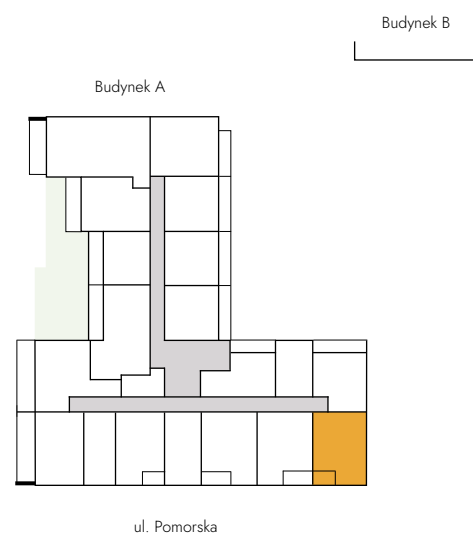

Łódź, Pomorska 72/74

Lokal: A 1.4

Powierzchnia: 38,28 m²

Piętro: 1

Liczba pokoi: 2

Ekspozycja: płd

1. POKÓJ Z AN. KUCH.	14,91 m ²
2. POKÓJ 1	14,67 m ²
3. ŁAZIENKA	4,47 m ²
4. PRZEDPOKÓJ	4,23 m ²
5. BALKON	2,77 m ²

Rzut kondygnacji

Oznaczenia graficzne rysunku
■ lokal mieszkalny
■ klatki i korytarze
■ zielony dach