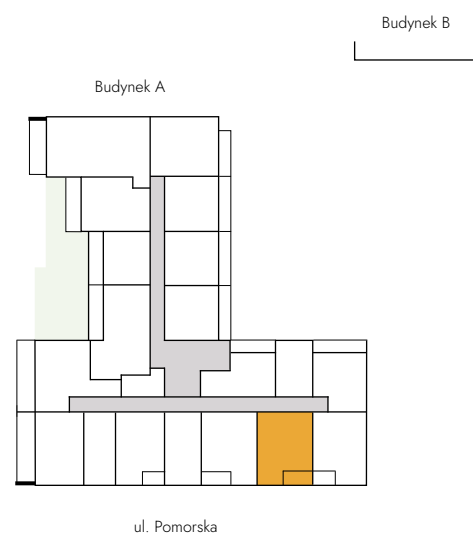

Łódź, Pomorska 72/74

Lokal: A 1.5

Powierzchnia: 41,92 m²

Piętro: 1

Liczba pokoi: 2

Ekspozycja: płd

1. POKÓJ Z AN. KUCH.	19,26 m ²
2. POKÓJ 1	14,32 m ²
3. ŁAZIENKA	5,13 m ²
4. PRZEDPOKÓJ	3,21 m ²
5. BALKON	3,32 m ²

Rzut kondygnacji

Oznaczenia graficzne rysunku
■ lokal mieszkalny
■ klatki i korytarze
■ zielony dach