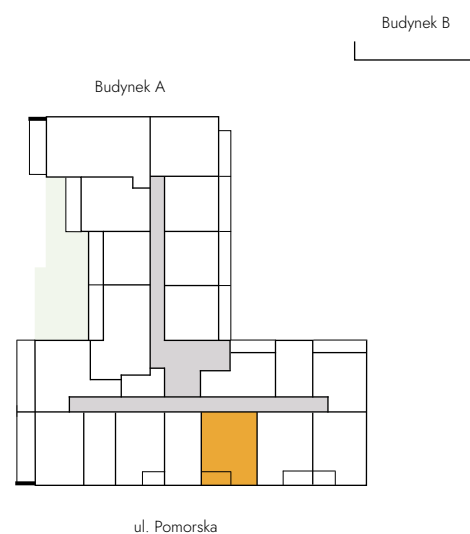

Łódź, Pomorska 72/74

Lokal: A 1.6

Powierzchnia: 42,53 m²

Piętro: 1

Liczba pokoi: 2

Ekspozycja: półd

1. POKÓJ Z AN. KUCH.	19,79 m ²
2. POKÓJ 1	14,32 m ²
3. ŁAZIENKA	5,25 m ²
4. PRZEDPOKÓJ	3,17 m ²
5. BALKON	3,20 m ²

Rzut kondygnacji

Oznaczenia graficzne rysunku
■ lokal mieszkalny
■ klatki i korytarze
■ zielony dach