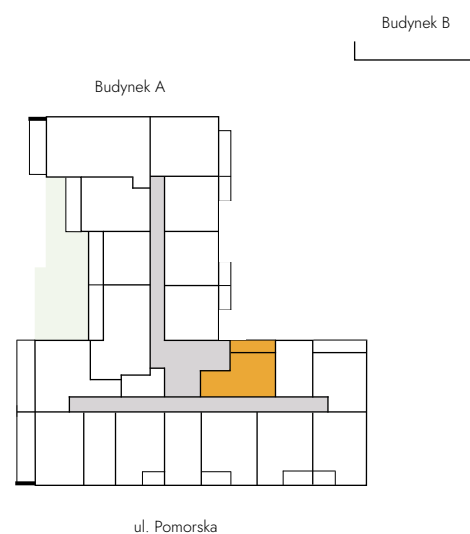

## Łódź, Pomorska 72/74

Lokal: A 2.1

Powierzchnia: 31,70 m<sup>2</sup>

Piętro: 2

Liczba pokoi: 1

Ekspozycja: ptn

1. POKÓJ Z AN. KUCH.	21,95 m <sup>2</sup>
2. ŁAZIENKA	5,31 m <sup>2</sup>
3. PRZEDPOKÓJ	4,44 m <sup>2</sup>
4. BALKON	5,14 m <sup>2</sup>

Rzut kondygnacji

Oznaczenia graficzne rysunku

- lokal mieszkalny
- klatki i korytarze
- zielony dach