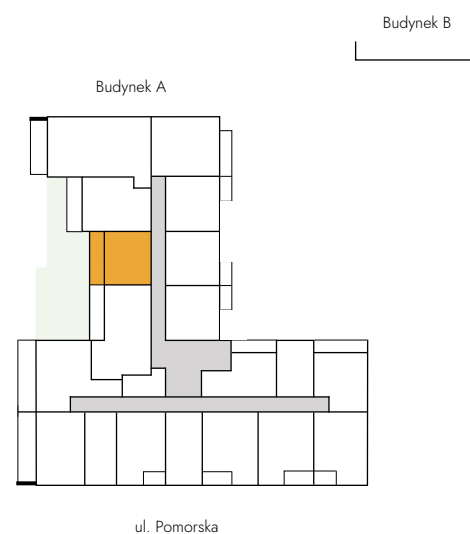

Łódź, Pomorska 72/74

Lokal: A 2.13

Powierzchnia: 29,20 m²

Piętro: 2

Liczba pokoi: 2

Ekspozycja: zach

1. POKÓJ Z AN. KUCH.	13,86 m ²
2. POKÓJ 1	8,86 m ²
3. ŁAZIENKA	3,28 m ²
4. PRZEDPOKÓJ	3,20 m ²
5. BALKON	9,59 m ²

Rzut kondygnacji

Oznaczenia graficzne rysunku
■ lokal mieszkalny
■ klatki i korytarze
■ zielony dach