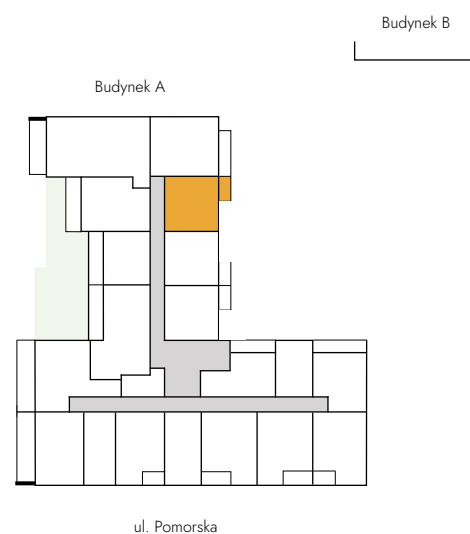

Łódź, Pomorska 72/74

Lokal: A 2.17

Powierzchnia: 32,68 m²

Piętro: 2

Liczba pokoi: 2

Ekspozycja: wsch

1. POKÓJ Z AN. KUCH.	15,57 m ²
2. POKÓJ	9,71 m ²
3. ŁAZIENKA	3,81 m ²
4. PRZEDPOKÓJ	3,59 m ²
7. BALKON	4,41 m ²

Rzut kondygnacji

Oznaczenia graficzne rysunku

- lokal mieszkalny
- klatki i korytarze
- zielony dach