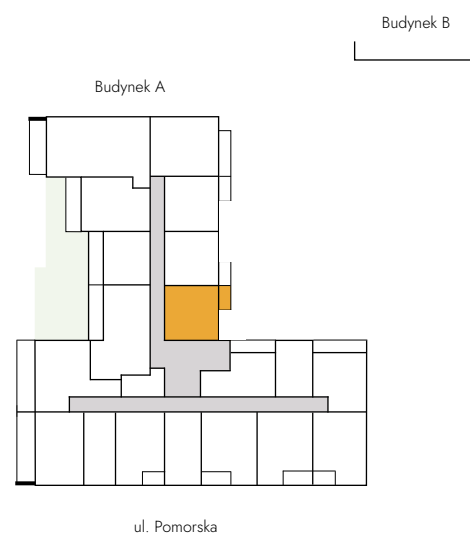

Łódź, Pomorska 72/74

Lokal: A 2.19

Powierzchnia: 32,74 m²

Piętro: 2

Liczba pokoi: 1

Ekspozycja: wsch

1. POKÓJ Z AN. KUCH.	25,22 m ²
2. ŁAZIENKA	3,81 m ²
3. PRZEDPOKÓJ	3,71 m ²
4. BALKON	4,48 m ²

Rzut kondygnacji

Oznaczenia graficzne rysunku

- lokal mieszkalny
- klatki i korytarze
- zielony dach