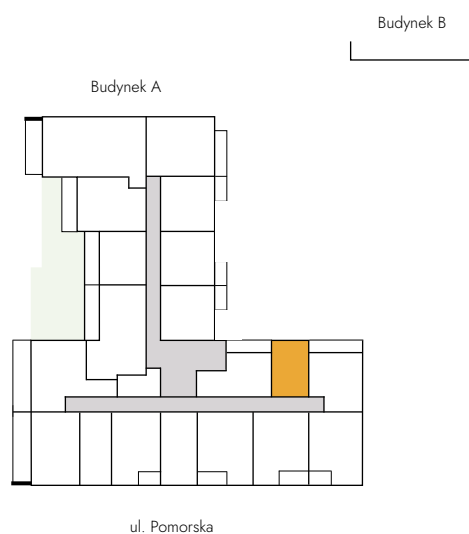

Łódź, Pomorska 72/74

Lokal: A 2.2

Powierzchnia: 25,58 m<sup>2</sup>

Piętro: 2

Liczba pokoi: 1

Ekspozycja: ptn

1. POKÓJ Z AN. KUCH.	17,10 m <sup>2</sup>
2. ŁAZIENKA	3,91 m <sup>2</sup>
3. PRZEDPOKÓJ	4,57 m <sup>2</sup>

Rzut kondygnacji

Oznaczenia graficzne rysunku

- lokal mieszkalny
- klatki i korytarze
- zielony dach