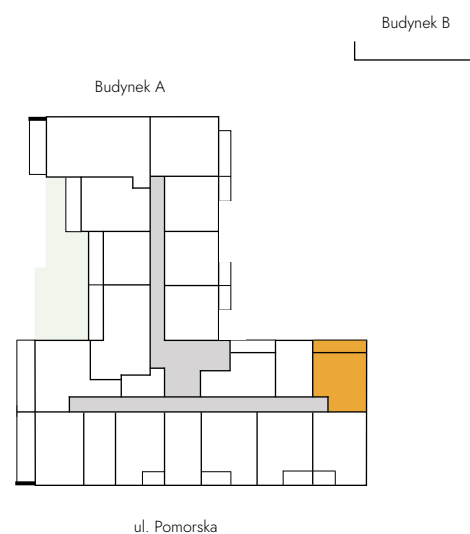

Łódź, Pomorska 72/74

Lokal: A 2.3

Powierzchnia: 31,96 m<sup>2</sup>

Piętro: 2

Liczba pokoi: 1

Ekspozycja: ptn

1. POKÓJ Z AN. KUCH.	24,10	m <sup>2</sup>
2. ŁAZIENKA	3,94	m <sup>2</sup>
3. PRZEDPOKÓJ	3,92	m <sup>2</sup>
4. BALKON	5,75	m <sup>2</sup>

Rzut kondygnacji

Oznczenia graficzne rysunku  
■ lokal mieszkalny  
■ klatki i korytarze  
■ zielony dach