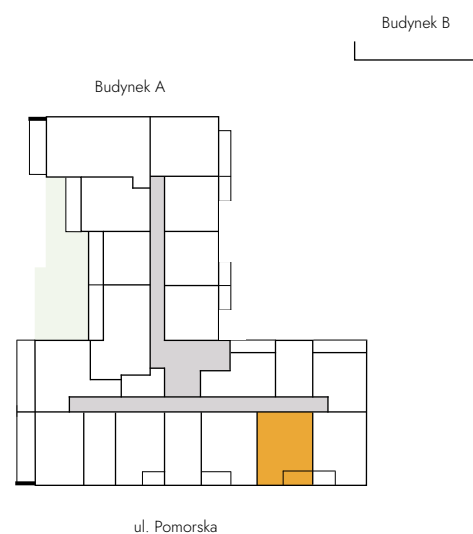

Łódź, Pomorska 72/74

Lokal: A 2.5

Powierzchnia: 41,92 m²

Piętro: 2

Liczba pokoi: 2

Ekspozycja: pld

1. POKÓJ Z AN. KUCH.	19,26 m ²
2. POKÓJ 1	14,32 m ²
3. ŁAZIENKA	5,13 m ²
4. PRZEDPOKÓJ	3,21 m ²
5. BALKON	3,48 m ²

Rzut kondygnacji

Oznaczenia graficzne rysunku
■ lokal mieszkalny
■ klatki i korytarze
■ zielony dach