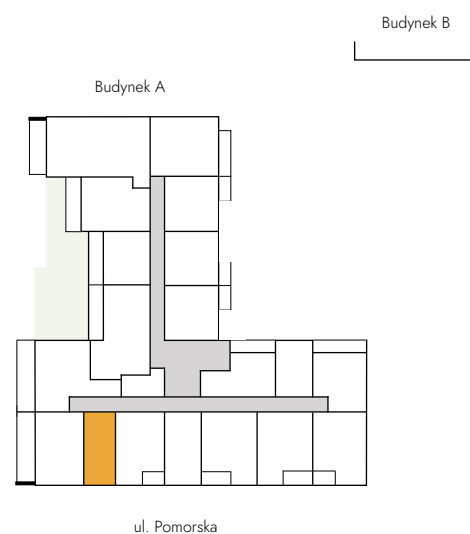

Łódź, Pomorska 72/74

Lokal: A 2.9

Powierzchnia: 25,70 m²

Piętro: 2

Liczba pokoi: 1

Ekspozycja: półd

1. POKÓJ Z AN. KUCH.	18,57 m ²
2. ŁAZIENKA	3,85 m ²
3. PRZEDPOKÓJ	3,28 m ²

Rzut kondygnacji

Oznaczenia graficzne rysunku

- lokal mieszkalny
- klatki i korytarze
- zielony dach