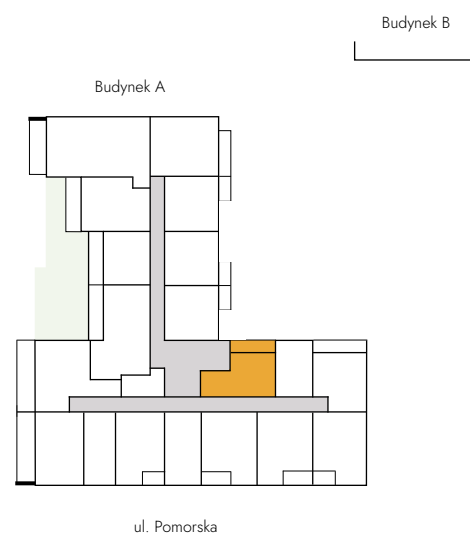

## Łódź, Pomorska 72/74

Lokal: A 3.1

Powierzchnia: 31,70 m<sup>2</sup>

Piętro: 3

Liczba pokoi: 1

Ekspozycja: ptn

1. POKÓJ Z AN. KUCH.	21,95 m <sup>2</sup>
2. ŁAZIENKA	5,31 m <sup>2</sup>
3. PRZEDPOKÓJ	4,44 m <sup>2</sup>
4. BALKON	5,14 m <sup>2</sup>

Rzut kondygnacji

Oznczenia graficzne rysunku

- lokal mieszkalny
- klatki i korytarze
- zielony dach