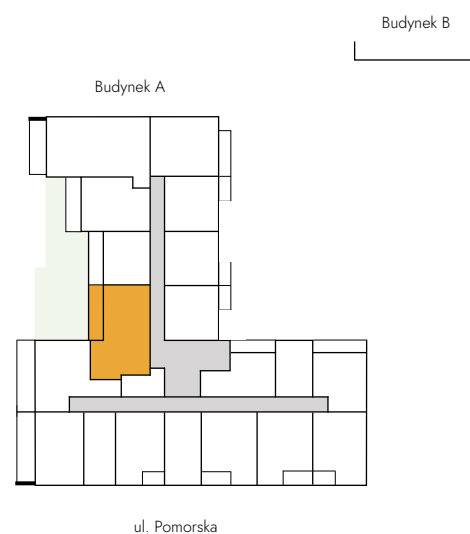

Łódź, Pomorska 72/74

Lokal: A 3.12

Powierzchnia: 55,66 m²

Piętro: 3

Liczba pokoi: 3

Ekspozycja: zach

1. POKÓJ Z AN. KUCH.	15,40 m ²
2. POKÓJ 1	11,68 m ²
3. POKÓJ 2	18,35 m ²
4. ŁAZIENKA	5,61 m ²
5. PRZEDPOKÓJ	4,62 m ²
6. BALKON	9,59 m ²

Rzut kondygnacji

Oznaczenia graficzne rysunku
■ lokal mieszkalny
■ klatki i korytarze
■ zielony dach