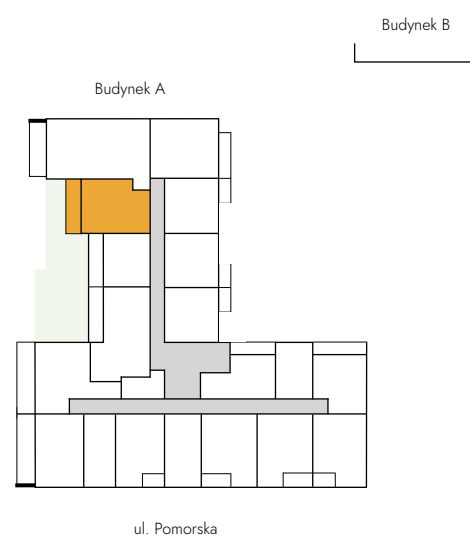

## Łódź, Pomorska 72/74

Lokal: A 3.14

Powierzchnia: 41,01 m<sup>2</sup>

Piętro: 3

Liczba pokoi: 2

Ekspozycja: zach

1. POKÓJ Z AN. KUCH.	17,33 m <sup>2</sup>
2. POKÓJ 1	14,42 m <sup>2</sup>
3. ŁAZIENKA	4,11 m <sup>2</sup>
4. PRZEDPOKÓJ	5,15 m <sup>2</sup>
5. BALKON	9,52 m <sup>2</sup>

Rzut kondygnacji

Oznaczenia graficzne rysunku  
■ lokal mieszkalny  
■ klatki i korytarze  
■ zielony dach