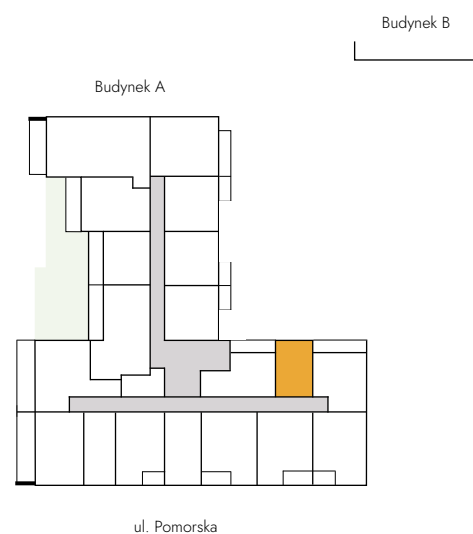

Łódź, Pomorska 72/74

Lokal: A 3.2

Powierzchnia: 25,58 m²

Piętro: 3

Liczba pokoi: 1

Ekspozycja: ptn

1. POKÓJ Z AN. KUCH.	17,10 m ²
2. ŁAZIENKA	3,91 m ²
3. PRZEDPOKÓJ	4,57 m ²

Rzut kondygnacji

Oznaczenia graficzne rysunku

- lokal mieszkalny
- klatki i korytarze
- zielony dach