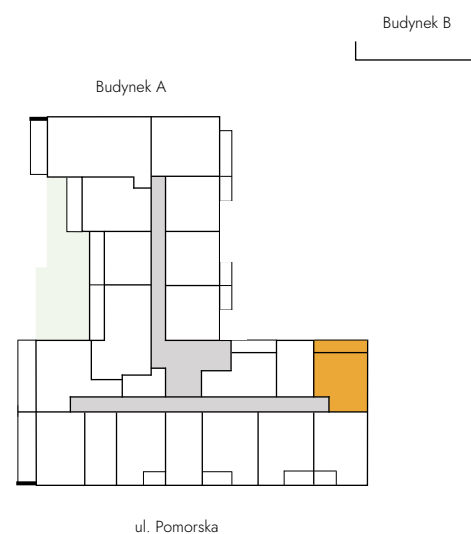

Łódź, Pomorska 72/74

Lokal: A 3.3

Powierzchnia: 31,96 m²

Piętro: 3

Liczba pokoi: 1

Ekspozycja: ptn

1. POKÓJ Z AN. KUCH.	24,10 m ²
2. ŁAZIENKA	3,94 m ²
3. PRZEDPOKÓJ	3,92 m ²
4. BALKON	5,75 m ²

Rzut kondygnacji

Oznaczenia graficzne rysunku

- lokal mieszkalny
- klatki i korytarze
- zielony dach