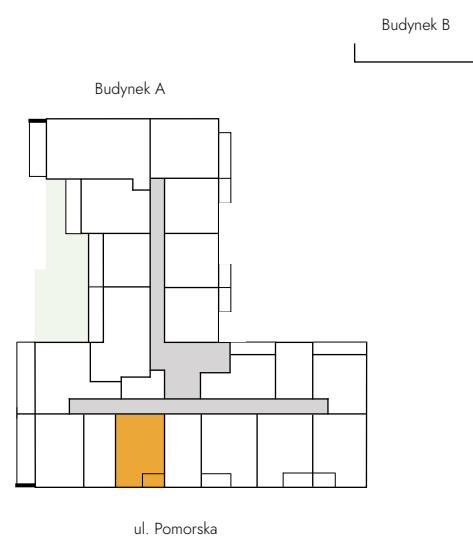

Łódź, Pomorska 72/74

Lokal: A 3.8

Powierzchnia: 36,88 m²

Piętro: 3

Liczba pokoi: 2

Ekspozycja: pld

1. POKÓJ Z AN. KUCH.	16,04 m ²
2. POKÓJ 1	13,29 m ²
3. ŁAZIENKA	4,77 m ²
4. PRZEDPOKÓJ	2,78 m ²
5. BALKON	2,56 m ²

Rzut kondygnacji

Oznaczenia graficzne rysunku

- lokal mieszkalny
- klatki i korytarze
- zielony dach