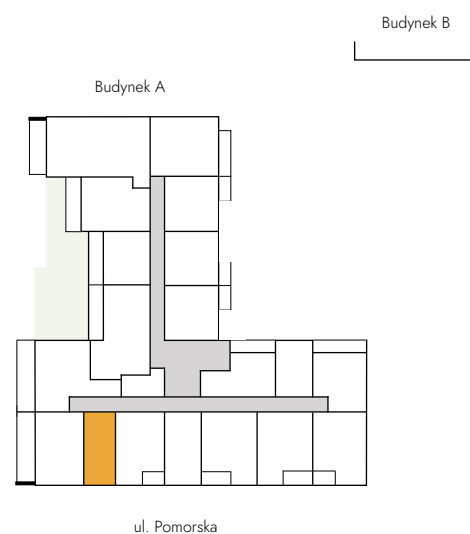

Łódź, Pomorska 72/74

Lokal: A 3.9

Powierzchnia: 25,70 m<sup>2</sup>

Piętro: 3

Liczba pokoi: 1

Ekspozycja: półd

1. POKÓJ Z AN. KUCH.	18,57 m <sup>2</sup>
2. ŁAZIENKA	3,85 m <sup>2</sup>
3. PRZEDPOKÓJ	3,28 m <sup>2</sup>

Rzut kondygnacji

Oznaczenia graficzne rysunku

- lokal mieszkalny
- klatki i korytarze
- zielony dach