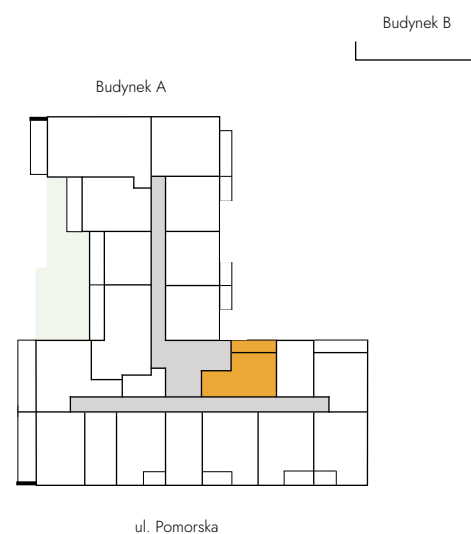

Łódź, Pomorska 72/74

Lokal: A 4.1

Powierzchnia: 31,70 m²

Piętro: 4

Liczba pokoi: 1

Ekspozycja: ptn

1. POKÓJ Z AN. KUCH.	21,95 m ²
2. ŁAZIENKA	5,31 m ²
3. PRZEDPOKÓJ	4,44 m ²
4. BALKON	5,14 m ²

Rzut kondygnacji

Oznaczenia graficzne rysunku
■ lokal mieszkalny
■ klatki i korytarze
■ zielony dach