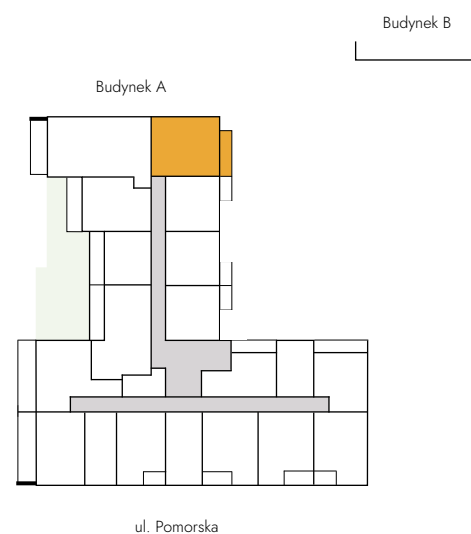

Łódź, Pomorska 72/74

Lokal: A 4.16

Powierzchnia: 43,44 m²

Piętro: 4

Liczba pokoi: 2

Ekspozycja: ptn,wsch

1. POKÓJ Z AN. KUCH.	21,65 m ²
2. POKÓJ 1	10,89 m ²
3. ŁAZIENKA	3,69 m ²
4. PRZEDPOKÓJ	7,21 m ²
5. BALKON	7,20 m ²

Rzut kondygnacji

Oznaczenia graficzne rysunku

- lokal mieszkalny
- klatki i korytarze
- zielony dach