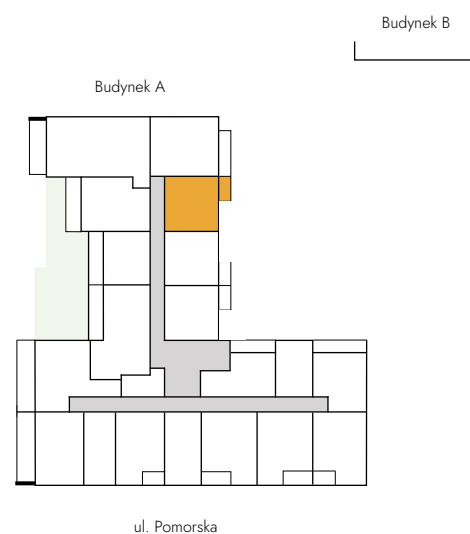

Łódź, Pomorska 72/74

Lokal: A 4.17

Powierzchnia: 32,68 m²

Piętro: 4

Liczba pokoi: 2

Ekspozycja: wsch

1. POKÓJ Z AN. KUCH.	15,57 m ²
2. POKÓJ	9,71 m ²
3. ŁAZIENKA	3,81 m ²
4. PRZEDPOKÓJ	3,59 m ²
7. BALKON	4,41 m ²

Rzut kondygnacji

Oznaczenia graficzne rysunku

- lokal mieszkalny
- klatki i korytarze
- zielony dach