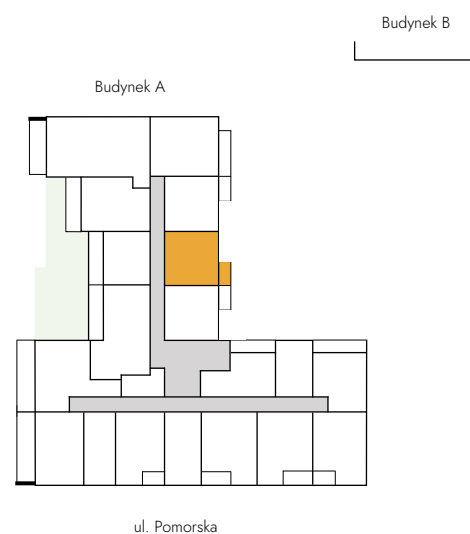

Łódź, Pomorska 72/74

Lokal: A 4.18

Powierzchnia: 33,17 m²

Piętro: 4

Liczba pokoi: 1

Ekspozycja: wsch

1. POKÓJ Z AN. KUCH.	25,79 m ²
2. ŁAZIENKA	3,81 m ²
3. PRZEDPOKÓJ	3,57 m ²
4. BALKON	4,48 m ²

Rzut kondygnacji

Oznaczenia graficzne rysunku
■ lokal mieszkalny
■ klatki i korytarze
■ zielony dach