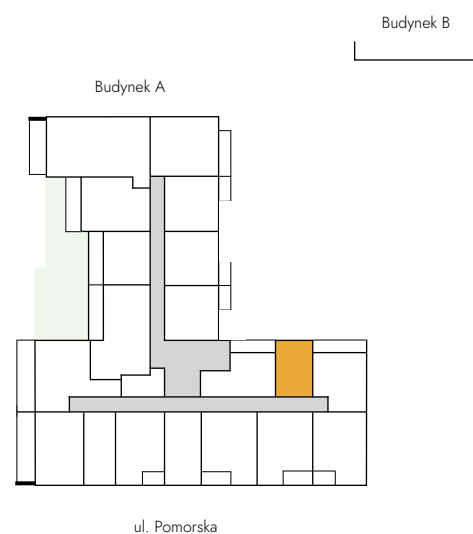

Łódź, Pomorska 72/74

Lokal: A 4.2

Powierzchnia: 25,58 m²

Piętro: 4

Liczba pokoi: 1

Ekspozycja: ptn

1. POKÓJ Z AN. KUCH.	17,10 m ²
2. ŁAZIENKA	3,91 m ²
3. PRZEDPOKÓJ	4,57 m ²

Rzut kondygnacji

Oznaczenia graficzne rysunku

- lokal mieszkalny
- klatki i korytarze
- zielony dach