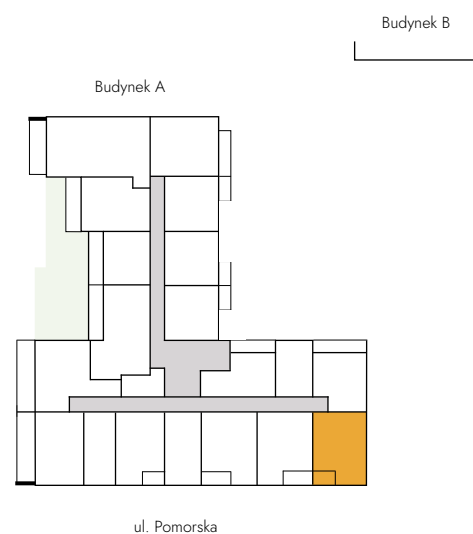

Łódź, Pomorska 72/74

Lokal: A 4.4

Powierzchnia: 38,28 m²

Piętro: 4

Liczba pokoi: 2

Ekspozycja: pld

1. POKÓJ Z AN. KUCH.	14,91 m ²
2. POKÓJ 1	14,67 m ²
3. ŁAZIENKA	4,47 m ²
4. PRZEDPOKÓJ	4,23 m ²
5. BALKON	2,90 m ²

Rzut kondygnacji

Oznaczenia graficzne rysunku

- lokal mieszkalny
- klatki i korytarze
- zielony dach