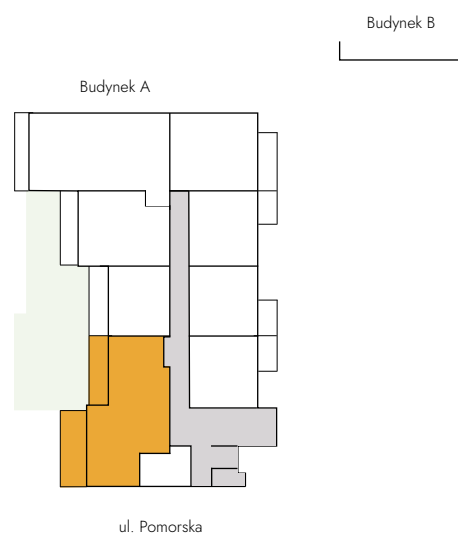

## Łódź, Pomorska 72/74

Lokal: A 5.1

Powierzchnia: 63,64 m<sup>2</sup>

Piętro: 5

Liczba pokoi: 3

Ekspozycja: zach

1. POKÓJ Z AN. KUCH.	16,37 m <sup>2</sup>
2. POKÓJ 1	24,82 m <sup>2</sup>
3. POKÓJ 2	11,68 m <sup>2</sup>
4. ŁAZIENKA	4,90 m <sup>2</sup>
5. PRZEDPOKÓJ	5,87 m <sup>2</sup>
6. BALKON	9,29 m <sup>2</sup>
6. TARAS	14,32 m <sup>2</sup>

Rzut kondygnacji

Oznaczenia graficzne rysunku  
■ lokal mieszkalny  
■ klatki i korytarze  
■ zielony dach